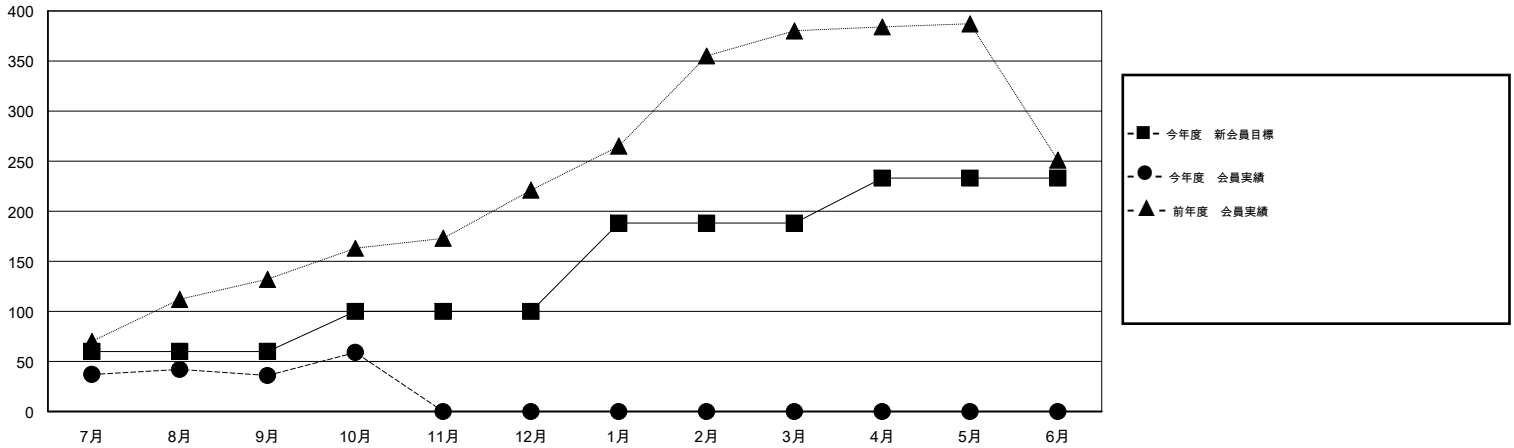

MONTHLY MEMBERSHIP PROGRESS REPORT

District 334 D

Results as of: 10/31/2015

GMT: Masayoshi Maruyama

地域 JAPAN

GMT会則地域 5-Jap

クラブ				
結果: 2015-2016				
四半期	新クラブ目標	新クラブ	解散クラブ	純増/減
7月/8月/9月	0	0	0	0
10月/11月/12月	0	0	0	0
1月/2月/3月	1	0	0	0
4月/5月/6月	0	0	0	0

名				
結果: 2015-2016				
四半期	新会員目標	チャーターメン バー/新会員	退会者	純増/減
7月/8月/9月	60	123	87	36
10月/11月/12月	40	40	17	23
1月/2月/3月	88	0	0	0
4月/5月/6月	45	0	0	0

新クラブ目標及び実績累計

会員目標及び実績累計

解散クラブ: 0	68 CLUBS OF 99 一名以上の新会員を登録	男女別
		男性 3,990 (63.94%)
		女性 2,250 (36.06%)
退会者	健康診断データはこちら	家族会員 4,403
物故会員 11		世帯主 2,035
クラブ解散 0		世帯主以外 2,368
その他 93		
合計 104		